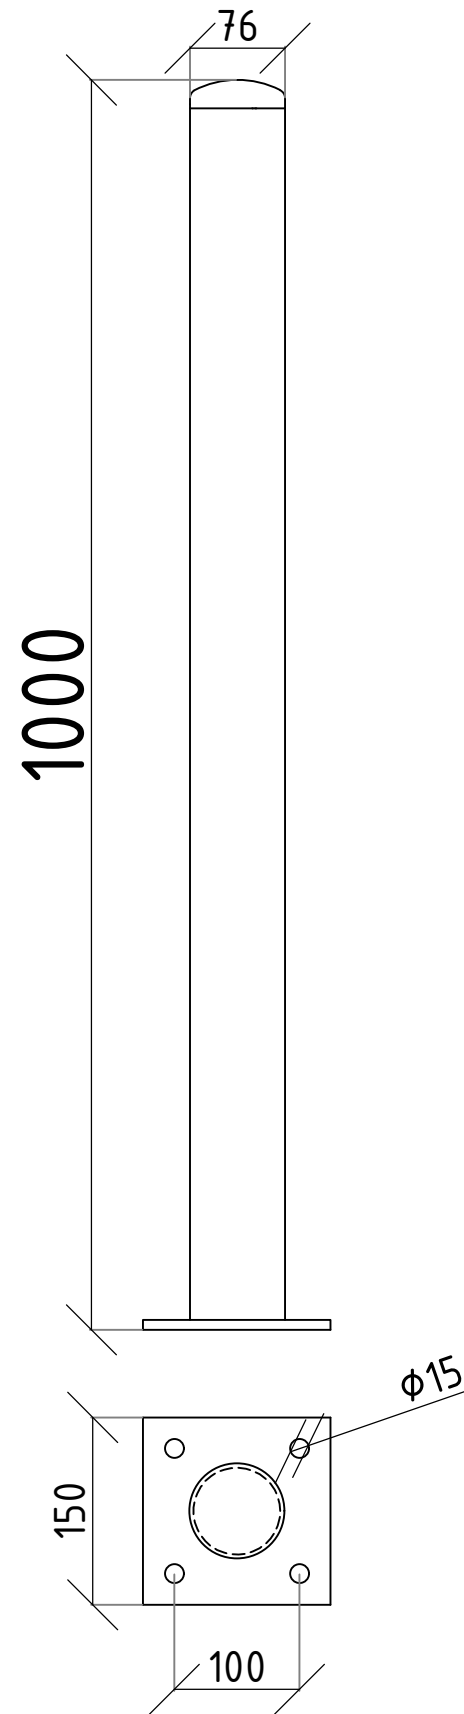

Afschermpaal Ø76.1x3.25x1000 mm

| | | | |
|---|---------------------------|--|----|
|  | | Industrieweg 36 Postbus 66 - 7950 AB Staphorst Tel. 0522-483050 - Fax 0522-483104 E-mail: info@wegbeveiligingstaphorst.nl Internet: www.wegbeveiligingstaphorst.nl | |
| Project | Afschermpaal 76.1x3.25 mm | A4 | |
| Tekening nr. | 000 | | |
| Referentie | - | | |
| Datum | 25-03-2022 | US | MM |
| Datum gew. | - | Schaal | 0 |